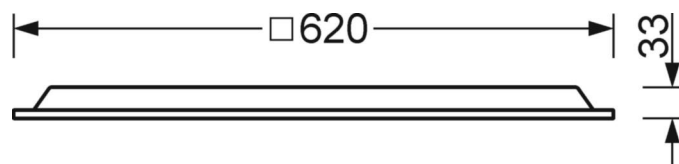

Ссылка	LED 5000lm/39W 840
η_{LB}	100 %
$\Phi \downarrow/\uparrow$	100 % / 0 %
UGR по п./вдоль дисплей	19.0 / 19.1
	$65^\circ < 3000 \text{ cd/m}^2$