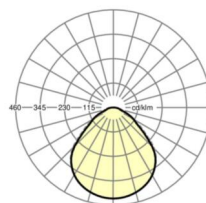

параметры

номер заказа	60114034150
код EAN	4020863422296
номер таможенного тарифа	94051190
Знак прохождения контроля	IP 40/20, класс защиты II, для рабочих мест за дисплеем $65^\circ < 3000 \text{ F}$, Indoor, CE
Степень ударопрочности IK	IK02 (-10°C bis 35°C)
Температура окружения	ta -10°C в 35°C
Гарантийный срок	5 лет
Государственные программы поддержки	BEG - государственные субсидии для энергосберегающих зданий (действительна только для Германии)

электротехника

Балласт	Электронный драйвер Multilumen, 4-шага (1 штука)
Мощность системы	39W-30W
сетевое напряжение	230V/50Hz
класс энергосбережения/Источник света	C

DEEP-LINK

<https://www.regiolum.de/ru/article/60114034150>